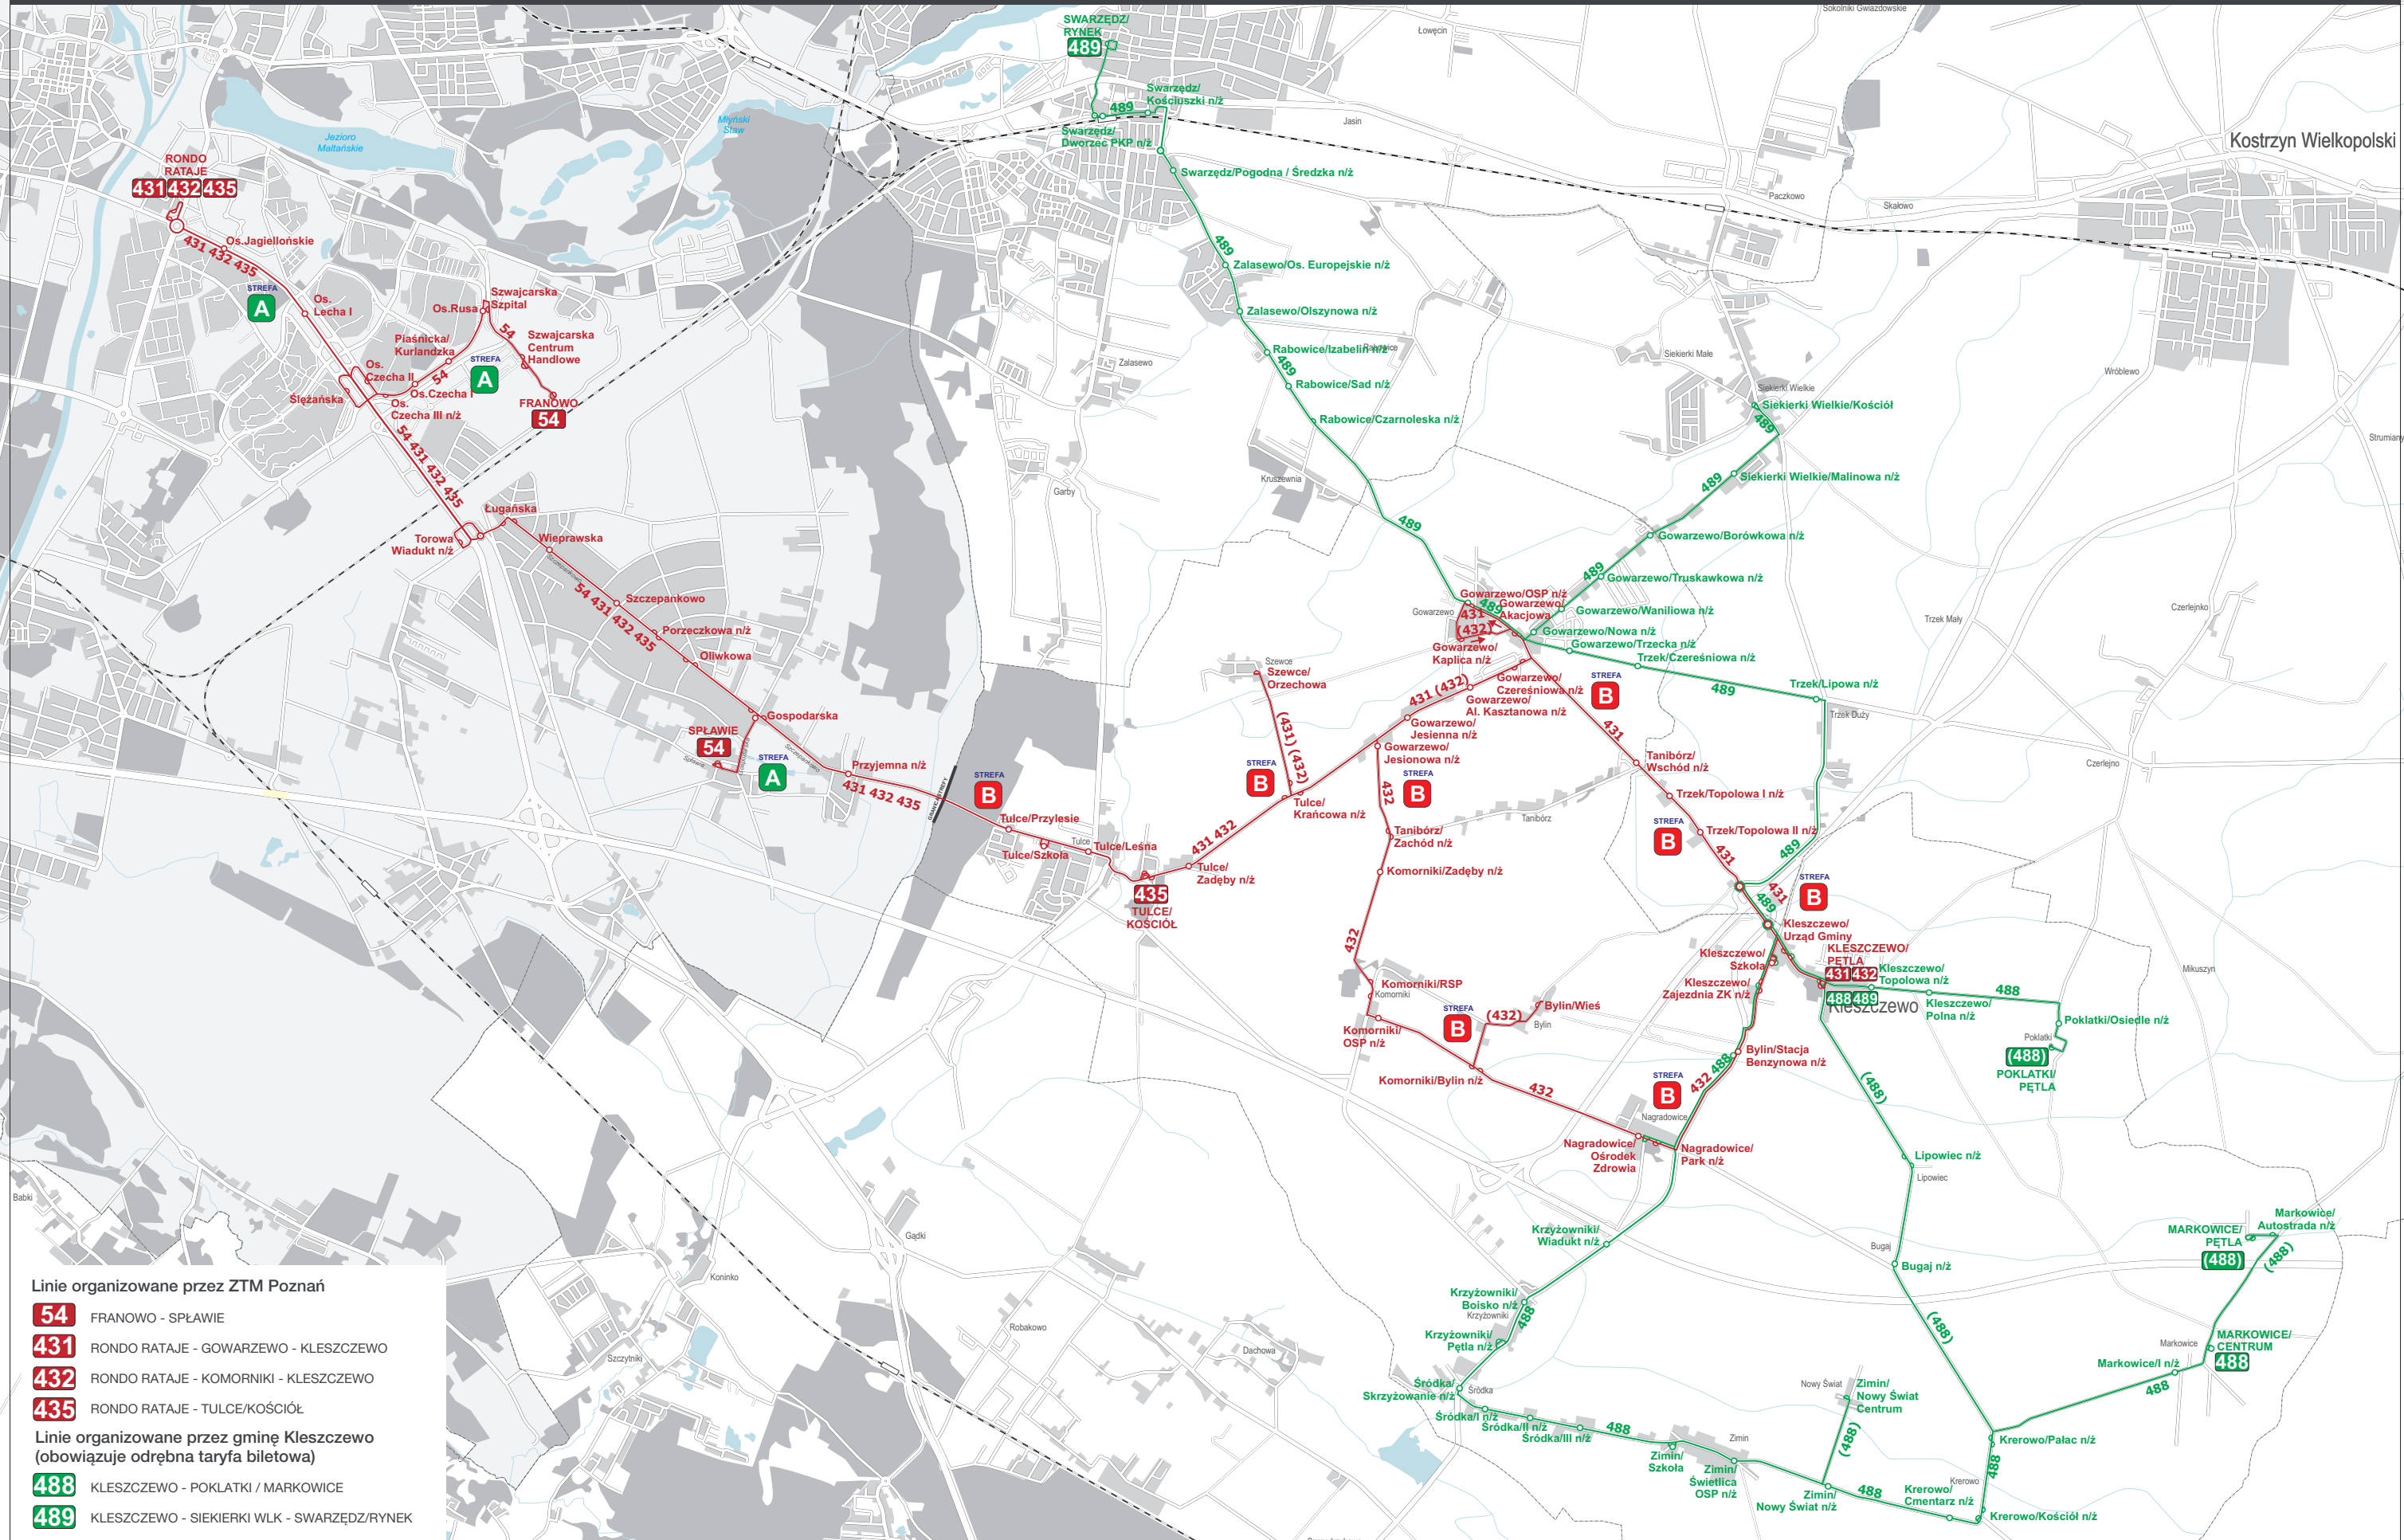

Integracja transportu publicznego Miasta Poznania i gminy Kleszczewo

Linie organizowane przez ZTM Poznań

- 54** FRANOWO - SPŁAWIE
- 431** RONDO RATAJE - GOWARZEWO - KLESZCZEWO
- 432** RONDO RATAJE - KOMORNIKI - KLESZCZEWO
- 435** RONDO RATAJE - TULCE/KOŚCIÓŁ

Linie organizowane przez gminę Kleszczewo (obowiązuje odrębna taryfa biletowa)

- 488** KLESZCZEWO - POKLATKI / MARKOWICE
- 489** KLESZCZEWO - SIEKIERKI WLK - SWARZĘDZ/RYNEK