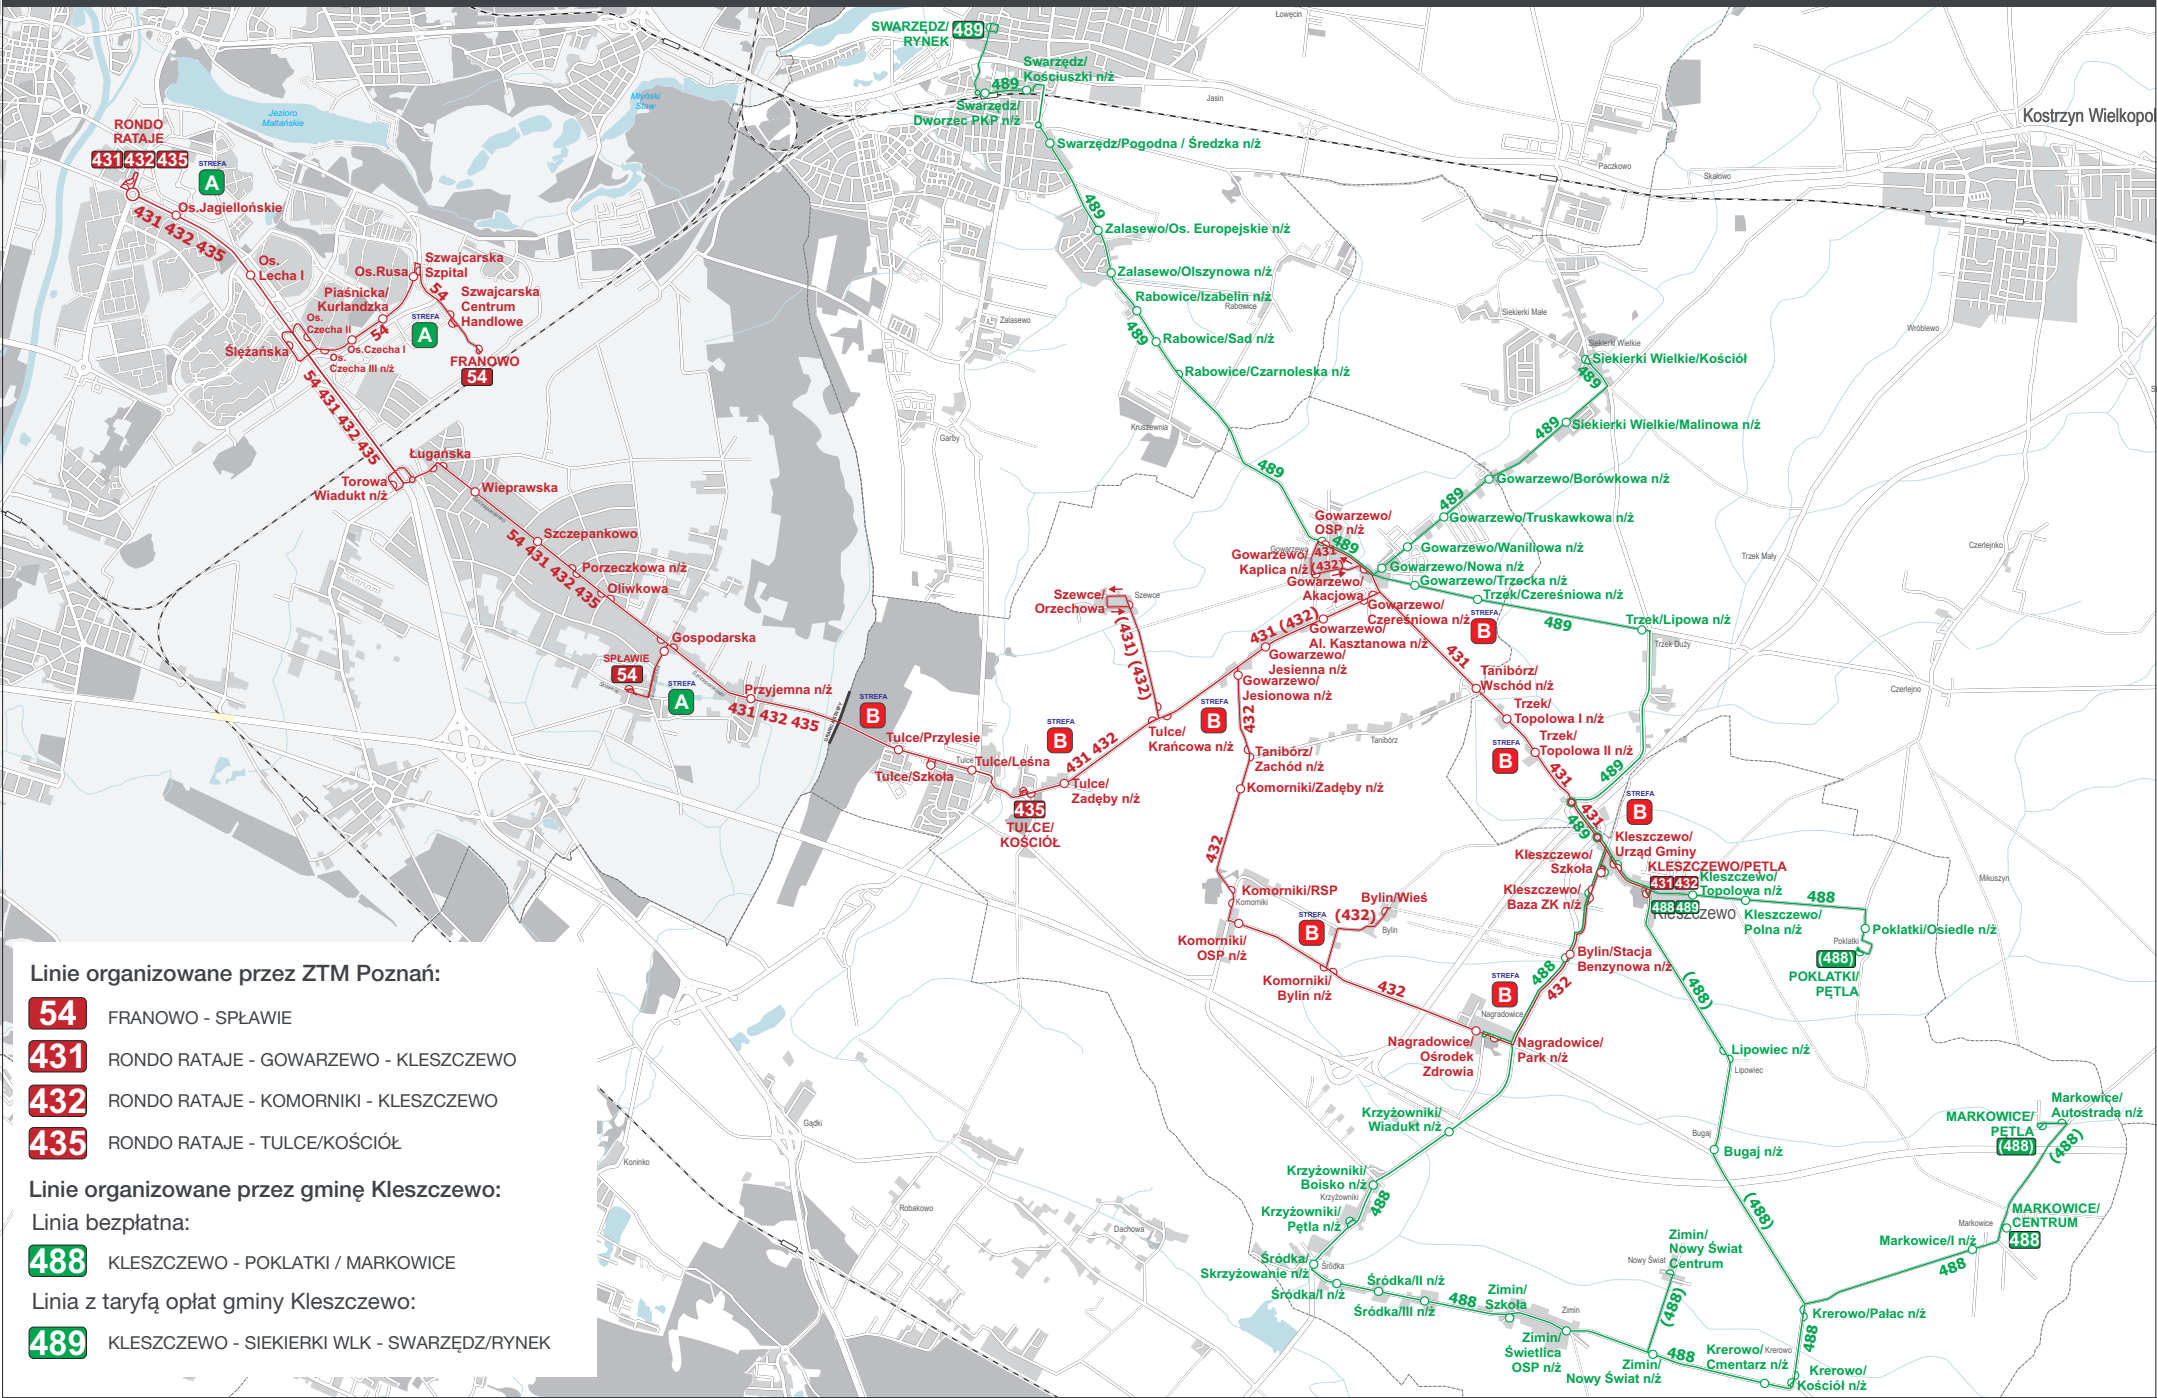

# Integracja transportu publicznego Miasta Poznania i Gminy Kleszczewo

## Linie organizowane przez ZTM Poznań:

- 54** FRANOWO - SPŁAWIE
- 431** RONDO RATAJE - GOWARZEWO - KLESZCZEWO
- 432** RONDO RATAJE - KOMORNIKI - KLESZCZEWO
- 435** RONDO RATAJE - TULCE/KOŚCIÓŁ

## Linie organizowane przez gminę Kleszczewo:

- Linia bezpłatna:
- 488** KLESZCZEWO - POKLATKI / MARKOWICE
- Linia z taryfą opłat gminy Kleszczewo:
- 489** KLESZCZEWO - SIEKIERKI WLK - SWARZĘDZ/RYNEK