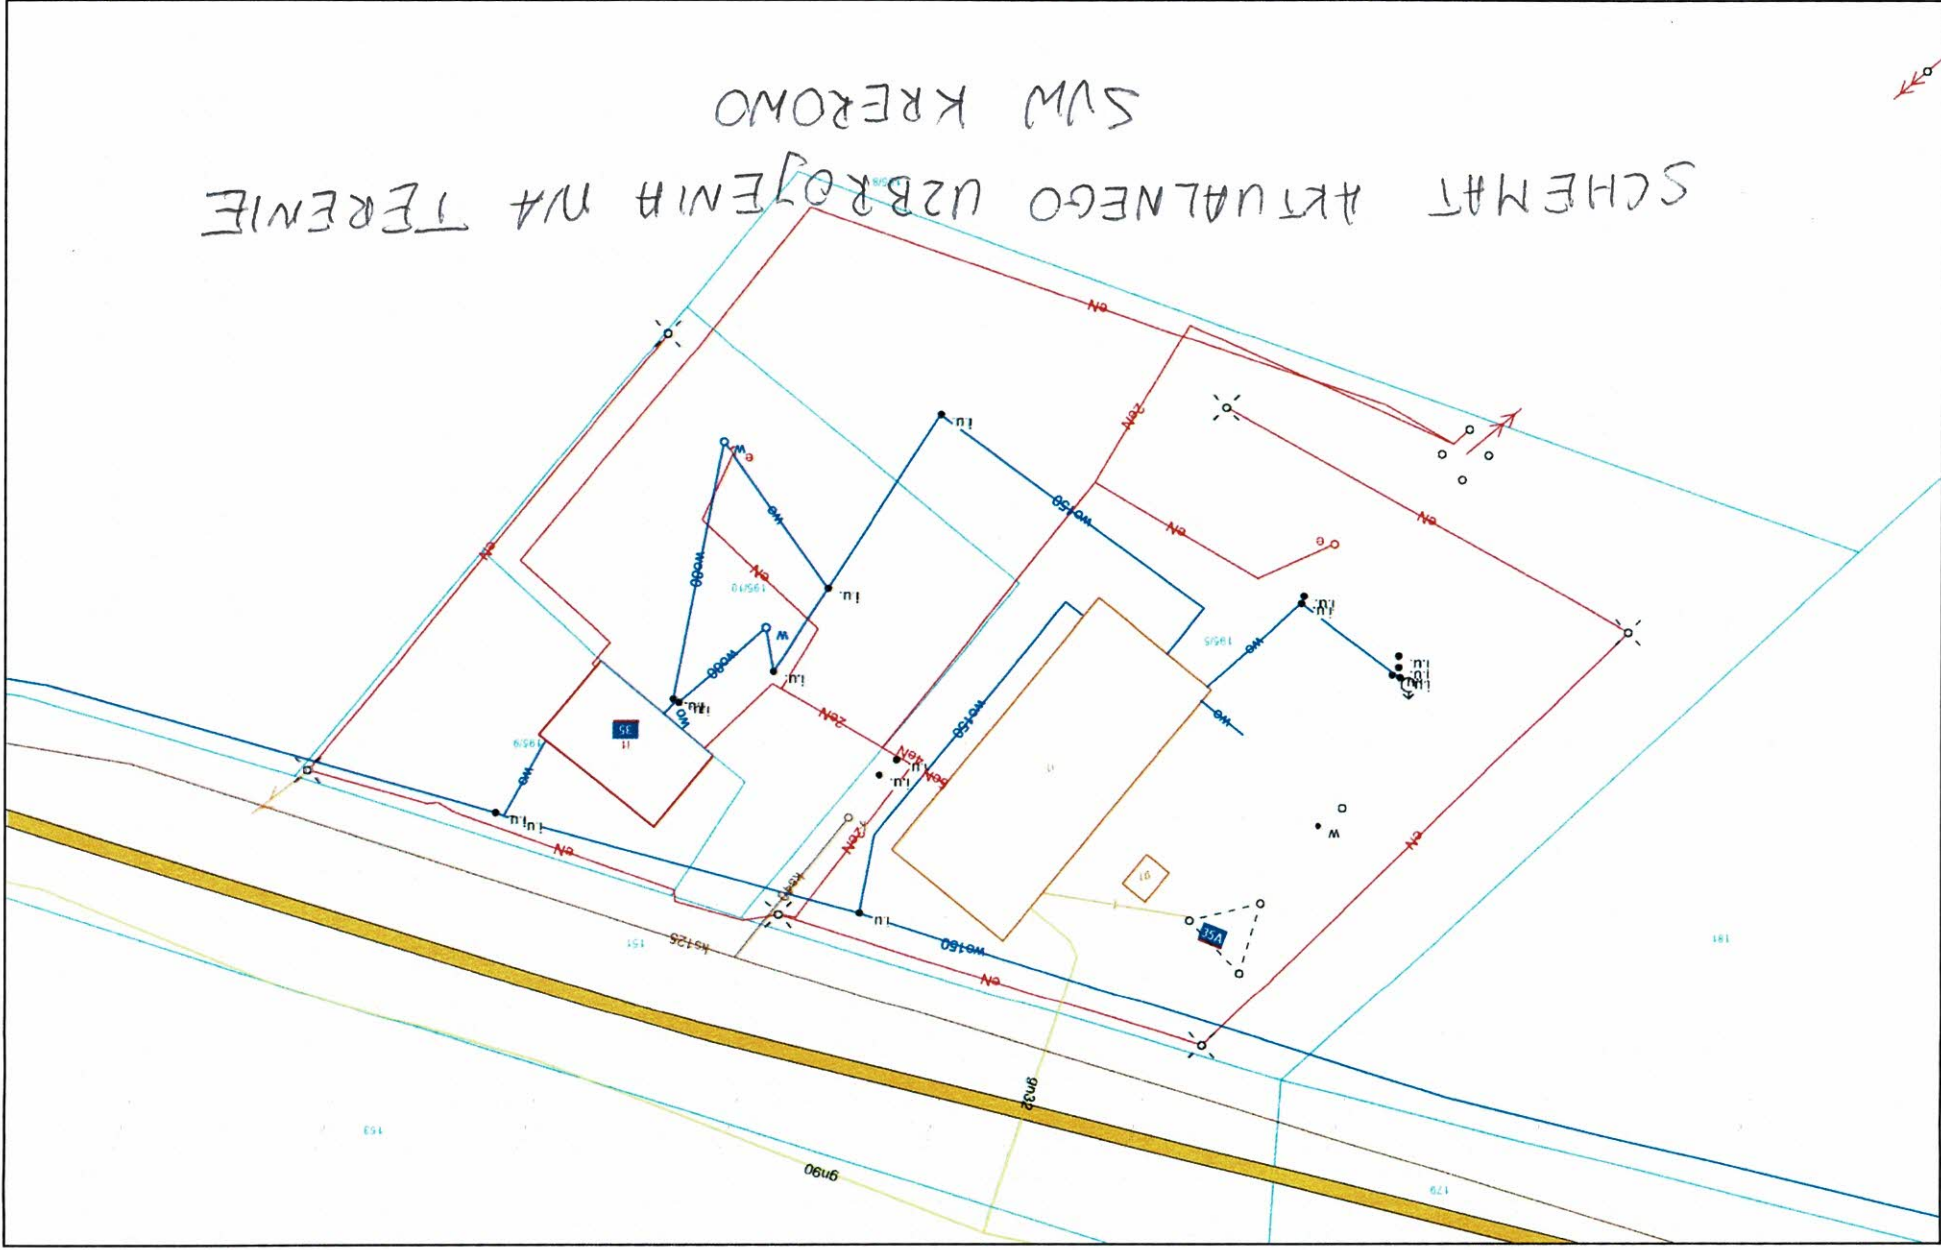

ZHAJCNIK NR 4

Powiat poznański - System Informacji Przestrzennej

skala 1 : 500

SCHEMAT AKTUALNEGO UZBRÓJENIA NA TERENIE  
SVM KREROMO