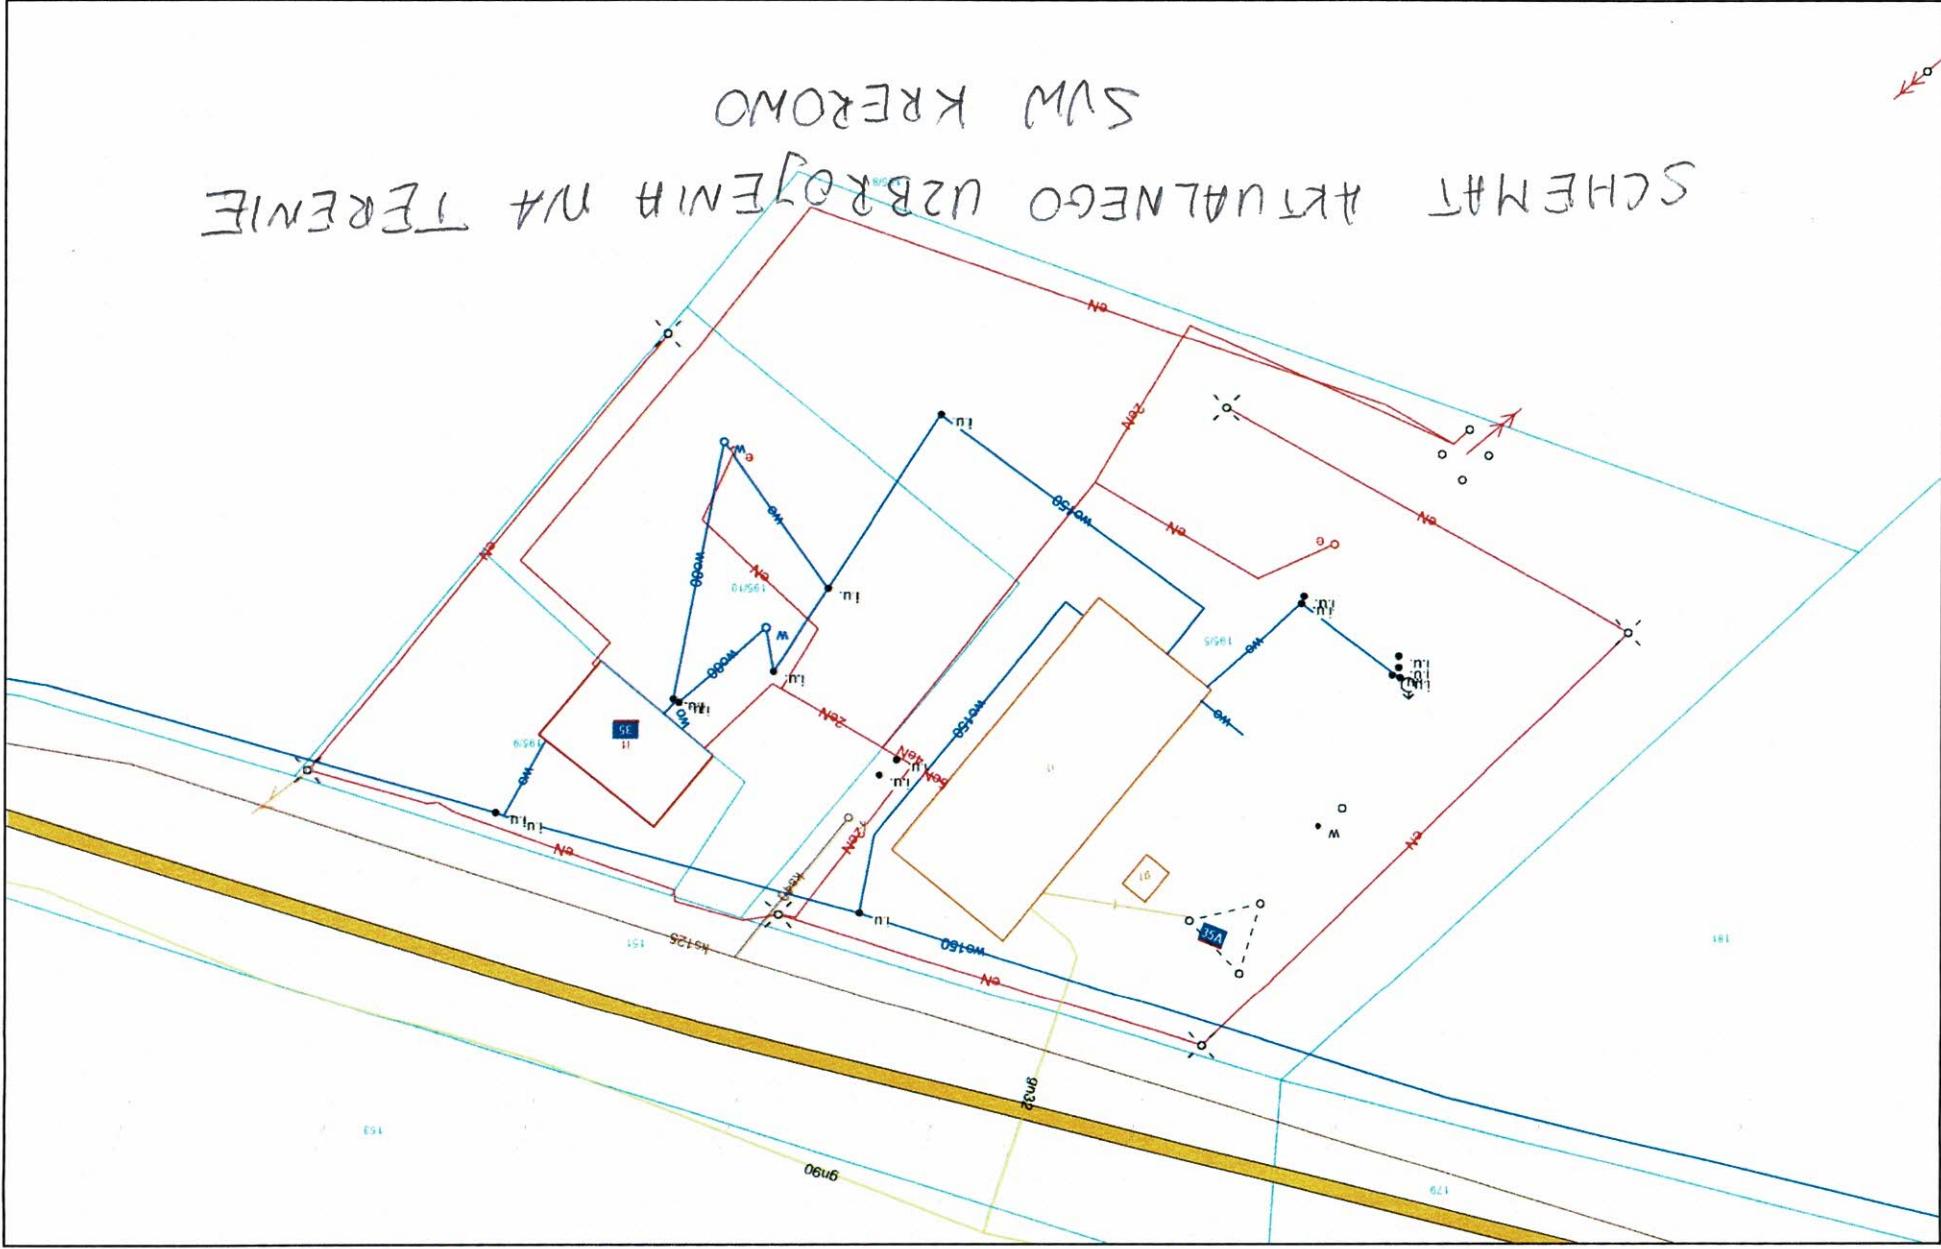

ZHAJCNIK NR 4

Powiat poznański - System Informacji Przestrzennej

skala 1 : 500

SCHEMAT AKTUALNEGO UZBRÓJENIA NA TERENIE
SVM KREROMO